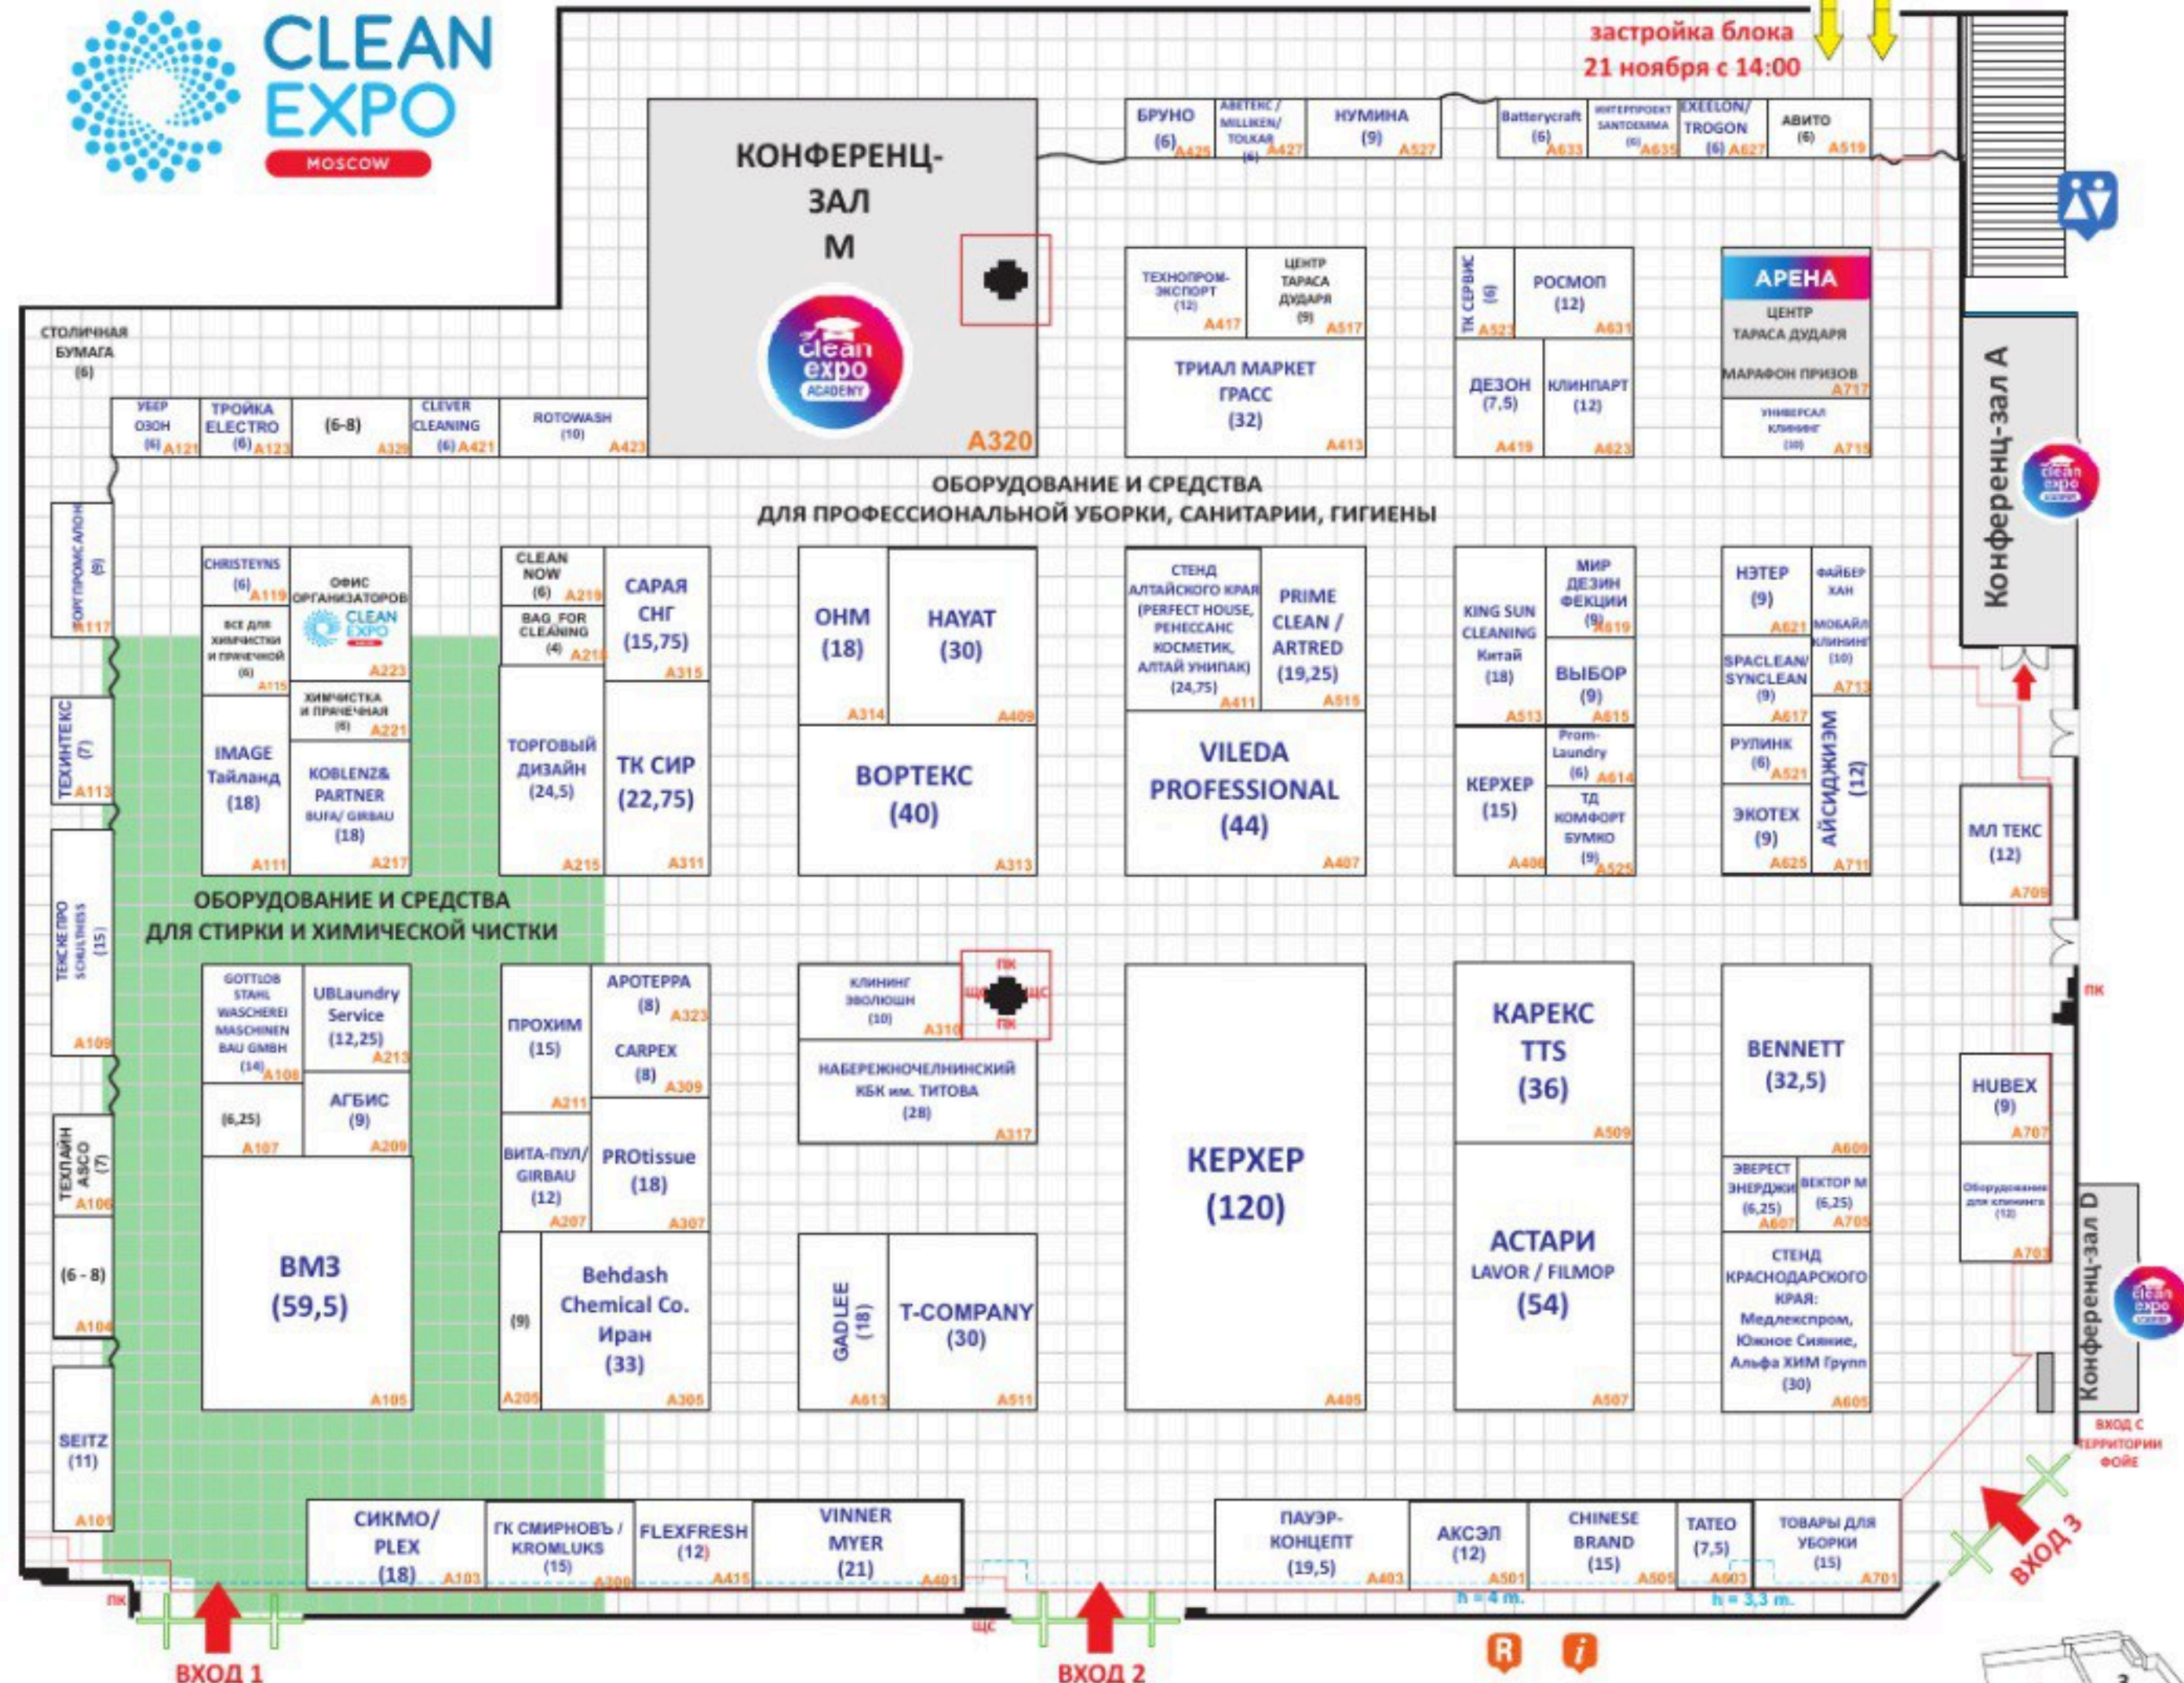

22–24 ноября 2022
Москва, Крокус Экспо
Павильон 1, Зал 1

МОНТАЖНЫЕ ВОРОТА

застройка блока
21 ноября с 14:00

- ЩС - Электрический щит
- ПК - Пожарный кран
- - - Зона ограничения строительства